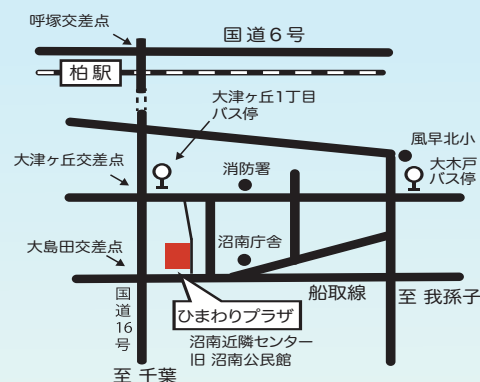

2017年 **6**月**4**日(日)

13:30開演 (13:00開場)

ひまわりプラザ大ホール

柏市沼南近隣センター／旧沼南公民館 入場無料

千葉県柏市大島田440-1 tel 04-7192-1111

主催：フラワー コーラス

後援：柏市教育委員会

問い合わせ先：04-7191-0431 石崎

<http://himapla.com/flower/>

「ひまわりプラザ アクセス」

阪東バス…柏駅東口(バスのりば6)
「大津ヶ丘団地」「東我孫子車庫」行で
(大津ヶ丘1丁目)下車、徒歩約5分

東武バス…柏駅東口(バスのりば5)
「手賀の丘公園」「布瀬」「小野塚台」
「沼南車庫」行で(大木戸)下車、徒歩約5分